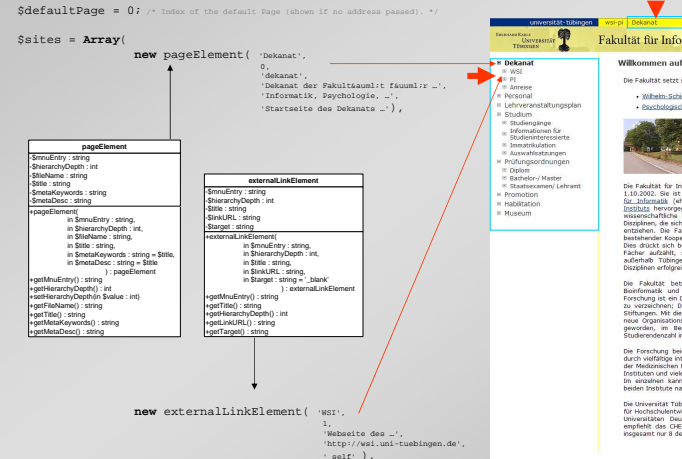

Das Menu

3

marc-oliver pahl